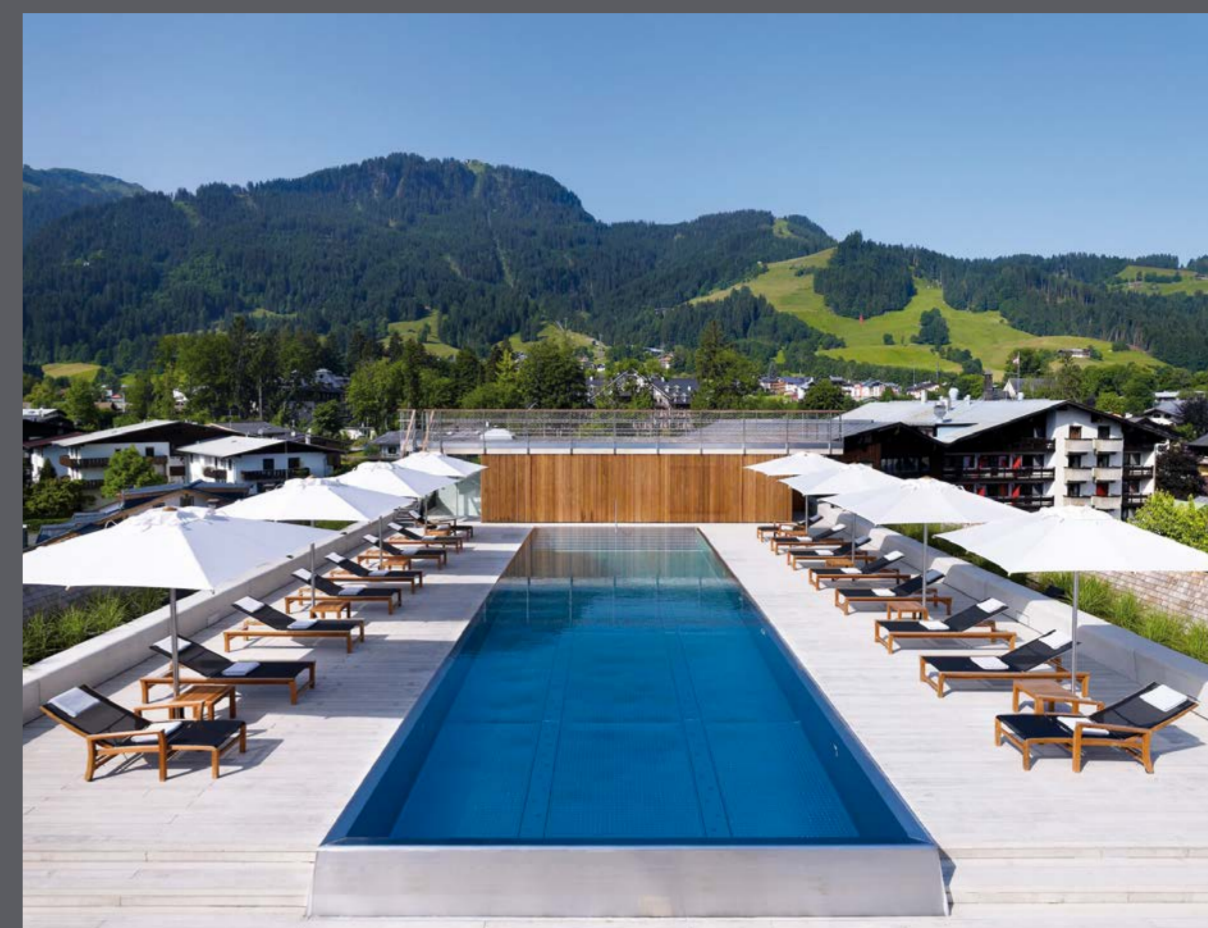

www.adlerkitz.at

Unter der Flagge der HARISCH-Hotel-Familie segeln exklusive 4- und 5-Sterne-Häuser auf Erfolgskurs in Richtung Golf, Wellness und Erholung de luxe.

WEISSES RÖSSL IN KITZBÜHEL

Stilbewusster Luxuskomfort und moderner 5-Sterne-Spirit - preisgekrönt als „Leading Hotel of the World“ - Premiurlage in der malerischen Altstadt von Kitzbühel - am Eingang der Fußgängerzone.

SCHWARZER ADLER IN KITZBÜHEL

Erstes Boutique-Hotel in Kitzbühel - eines der führenden Wellnesshotels in Österreich - längster Dachpool der Alpen - 4-Sterne-Superior-Feeling.

HOTEL GOLDENER GREIF
KITZBÜHEL